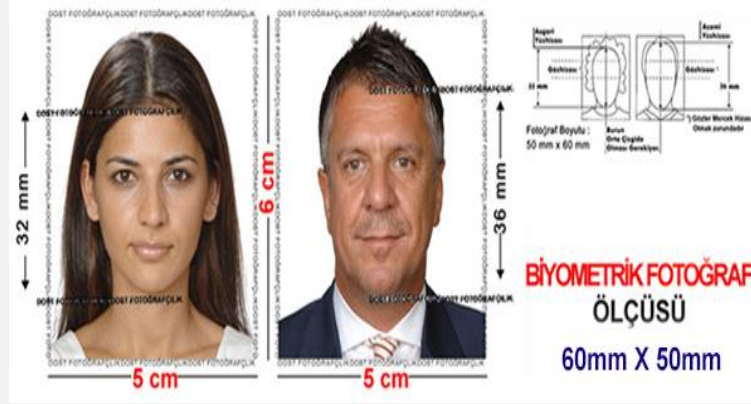

BİYOMETRİK FOTOĞRAF ÖZELLİKLERİ

Kart basımı için getirilecek fotoğraf aşağıdaki açıklamalarda yazılı olan özellikleri taşımalıdır:

- Biyometrik vesikalık fotoğraflar, standartları ICAO (Uluslararası Sivil Havacılık Örgütü) tarafından belirlenen ve makinede okunabilen seyahat belgelerinde kullanılan yüksek kaliteli, belli ölçüleri ve özellikleri olan ve yüz biyometrisinin tespit edilebildiği fotoğraflardır.
- Yeni çekilmiş
- 50mm x 60mm ölçülerinde
- Beyaz fonda ve desensiz (fonda gölgeler oluşmayacak, T.C. Pasaportlarında kullanılan fotoğraf)
- Fotoğrafın 300 dbi ile taranması gerekmektedir.
- Biyometrik vesikalık fotoğraflarda saç bitiminden çeneye kadar olan mesafe 32 mm ile 36 mm arasında olmalı. Şablona uygun olarak burun tam orta çizgide olmalı. Yüz fotoğraf üzerinde ortalanmış olmalı. Çene ucundan saçların başladığı bölgeye kadar sağ ve sol yüz hatları tamamen görünür olmalı. Yüz kısmının yüksekliği resmin yüzde 70 ile 80'ini kapsamalı. Kişinin yüz kısmı saç modeliyle birlikte tamamen görünür olmalıdır.
- Farklı ebatlarda ve fonlarda fotoğraf getirilmesi halinde kart basımı yapılmayacaktır. Bu durumda yeniden fotoğraf çekilmesi gerekmektedir. Bu nedenle, çektiğiniz biyometrik fotoğrafların 35mm x 45mm veya diğer farklı ebatlarda kesilmemesi hususunun fotoğrafçılara muhakkak hatırlatılması gerekmektedir.